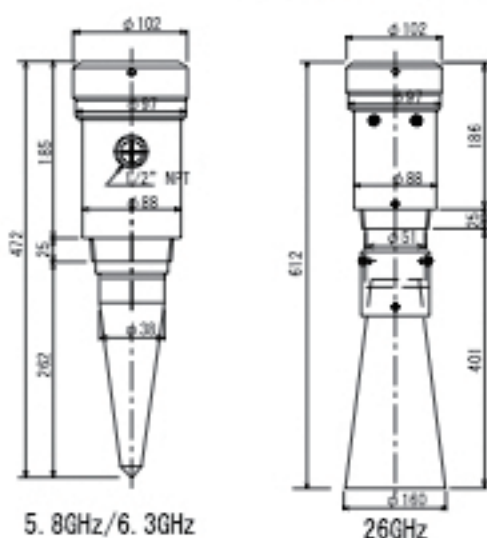

レーダー式レベル計 (ABM-Rシリーズ)

レンジコード
標準センサー ABM300-□□□-R (DC24V仕様)

5.8GHz/6.3GHz

26GHz

材質 ケース: A \bar{Q} またはSUS316
アンテナ: PP またはPTFE

レンジコード	測定レンジ	分解能	取付 (ネジ)	
			5.8GHz/6.3GHz	26GHz
033	10m	3.9mm	1.5" NPT	2" NPT
050	15m	5.7mm	1.5" NPT	2" NPT
100	30m	11mm	1.5" NPT	2" NPT
240	73m	26mm	1.5" NPT	2" NPT

*耐熱仕様は2" NPT取付

レンジコード
サニタリーセンサー ABM300-□□□-R (DC24V仕様)

材質 ケース: A \bar{Q} またはSUS316
アンテナ: PTFE

レンジコード	測定レンジ	分解能	取付 (ネジ)
033	10m	3.9mm	IDF2S相当
050	15m	5.7mm	
100	30m	11mm	

レンジコード
防爆センサー ABM300-□□□-R (DC24V仕様)

材質 ケース: A \bar{Q} またはSUS316
アンテナ: PP またはPTFE

レンジコード	測定レンジ	分解能	取付 (ネジ)
033	10m	3.9mm	1.5" NPT
050	15m	5.7mm	1.5" NPT
100	30m	11mm	1.5" NPT

*耐熱仕様は2" NPT取付