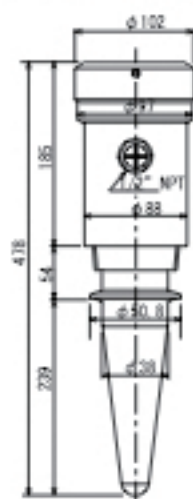

レーダー式レベル計 (ABM-Rシリーズ)

レンジコード
標準センサー ABM300-□□□-R (DC24V仕様)

5.8GHz/6.3GHz

26GHz

材質 ケース: A \bar{Q} またはSUS316
アンテナ: PP またはPTFE

レンジコード	測定レンジ	分解能	取付 (ネジ)	
			5.8GHz/6.3GHz	26GHz
033	10m	3.9mm	1.5" NPT	2" NPT
050	15m	5.7mm	1.5" NPT	2" NPT
100	30m	11mm	1.5" NPT	2" NPT
240	73m	26mm	1.5" NPT	2" NPT

*耐熱仕様は2" NPT取付

レンジコード
サニタリーセンサー ABM300-□□□-R (DC24V仕様)

材質 ケース: A \bar{Q} またはSUS316
アンテナ: PTFE

レンジコード	測定レンジ	分解能	取付 (ネジ)
033	10m	3.9mm	IDF2S相当
050	15m	5.7mm	
100	30m	11mm	

レンジコード
防爆センサー ABM300-□□□-R (DC24V仕様)

材質 ケース: A \bar{Q} またはSUS316
アンテナ: PP またはPTFE

レンジコード	測定レンジ	分解能	取付 (ネジ)
033	10m	3.9mm	1.5" NPT
050	15m	5.7mm	1.5" NPT
100	30m	11mm	1.5" NPT

*耐熱仕様は2" NPT取付