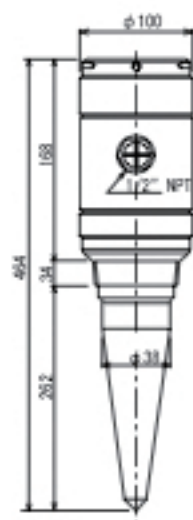

レーダー式レベル計 (ABM-Rシリーズ)

レンジコード
標準センサー ABM300-□□□-R (DC24V仕様)

5.8GHz/6.3GHz

26GHz

材質 ケース: A \bar{Q} またはSUS316
アンテナ: PP またはPTFE

レンジコード	測定レンジ	分解能	取付 (ネジ)	
			5.8GHz/6.3GHz	26GHz
033	10m	3.9mm	1.5" NPT	2" NPT
050	15m	5.7mm	1.5" NPT	2" NPT
100	30m	11mm	1.5" NPT	2" NPT
240	73m	26mm	1.5" NPT	2" NPT

*耐熱仕様は2" NPT取付

レンジコード
サニタリーセンサー ABM300-□□□-R (DC24V仕様)

材質 ケース: A \bar{Q} またはSUS316
アンテナ: PTFE

レンジコード	測定レンジ	分解能	取付 (ネジ)
033	10m	3.9mm	IDF2S相当
050	15m	5.7mm	
100	30m	11mm	

レンジコード
防爆センサー ABM300-□□□-R (DC24V仕様)

材質 ケース: A \bar{Q} またはSUS316
アンテナ: PP またはPTFE

レンジコード	測定レンジ	分解能	取付 (ネジ)
033	10m	3.9mm	1.5" NPT
050	15m	5.7mm	1.5" NPT
100	30m	11mm	1.5" NPT

*耐熱仕様は2" NPT取付