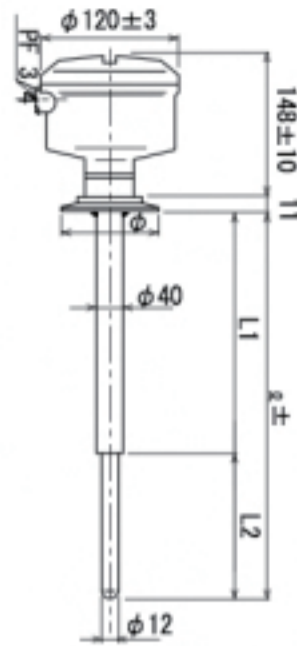

導電率式レベルスイッチ (QR型)

検出電極

サニタリー仕様

QR型用電源部

分離型/PS-52型 電源部

一体型