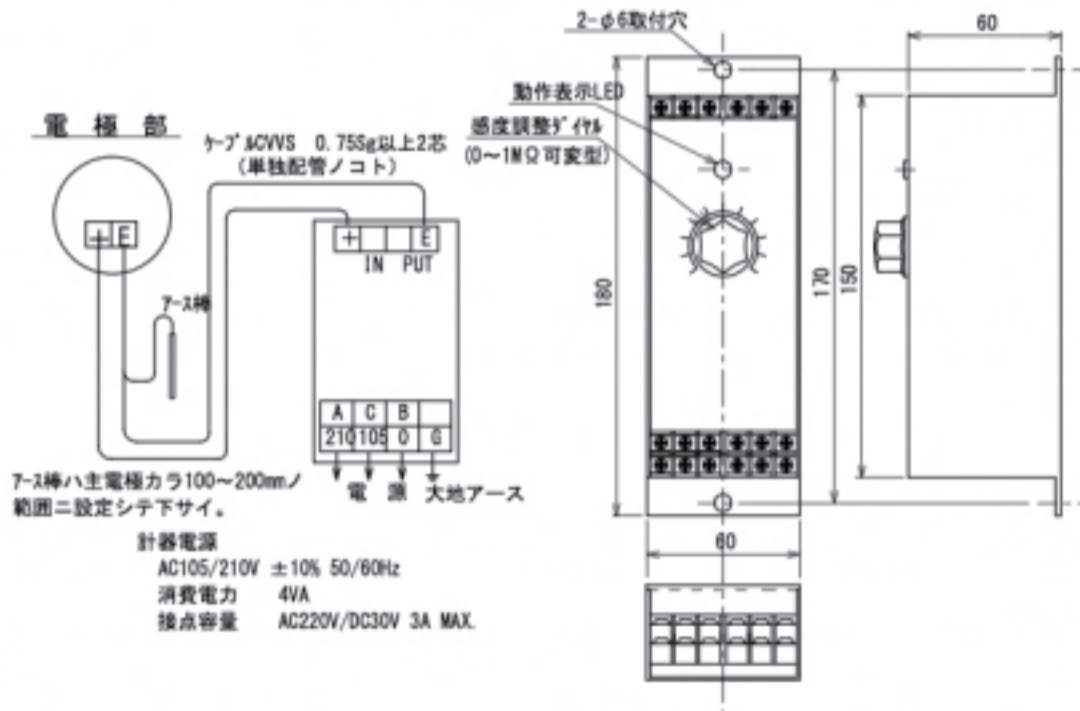

導電率式レベルスイッチ (QR型)

検出電極

サニタリー仕様

QR型用電源部

分離型/PS-52型 電源部

一体型