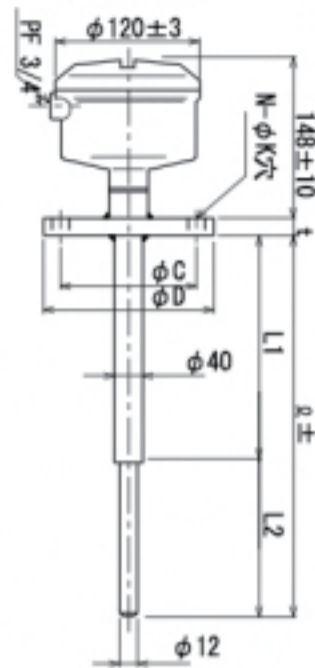

導電率式レベルスイッチ (QR型)

検出電極

サニタリー仕様

QR型用電源部

分離型/PS-52型 電源部

一体型