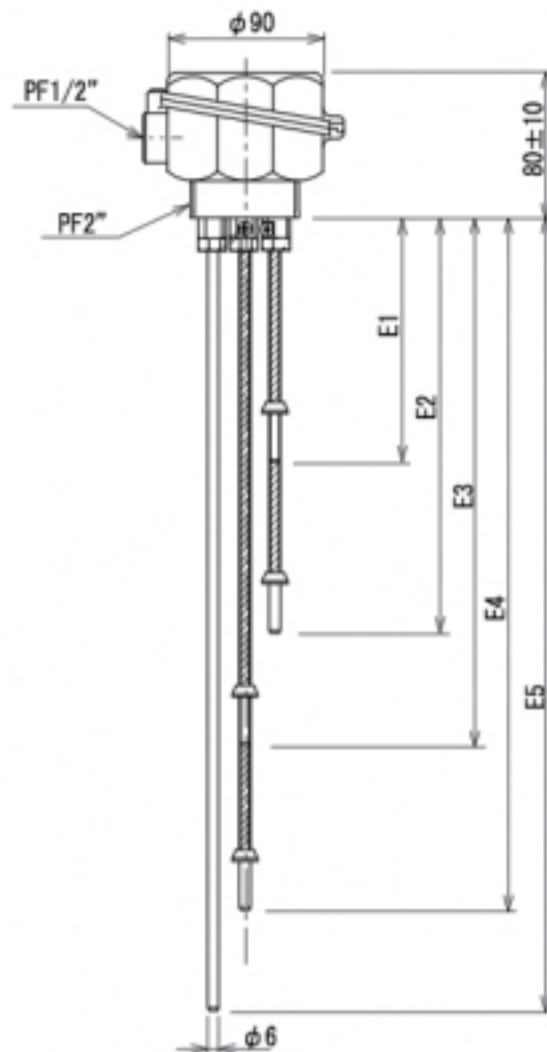

電極式レベルスイッチ (EL型)

EL-B型

EL-S型

取付ヘルド	ケース外径φD
IDF2.0S	60.5
IDF2.5S	76.3