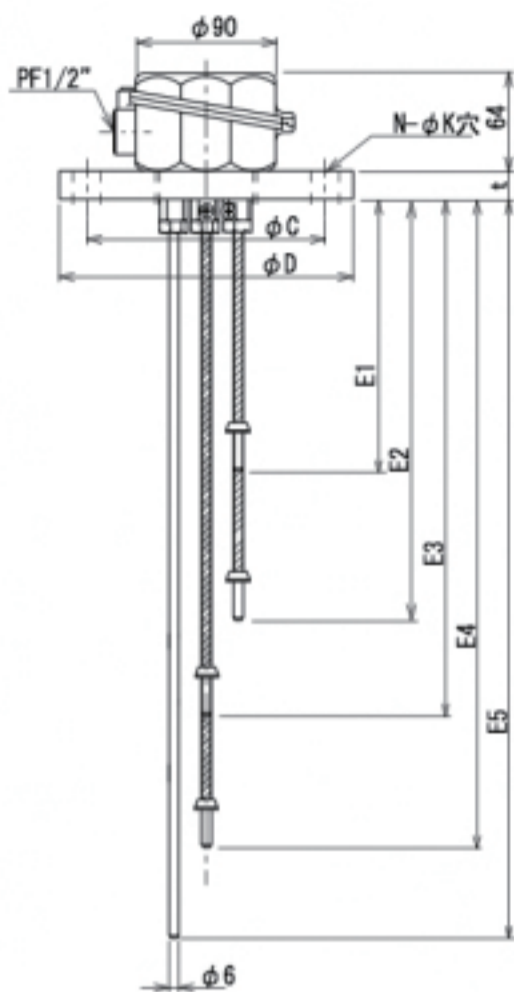

電極式レベルスイッチ (EL型)

EL-B型

EL-S型

取付ヘルド	ケース外径φD
IDF2.0S	60.5
IDF2.5S	76.3