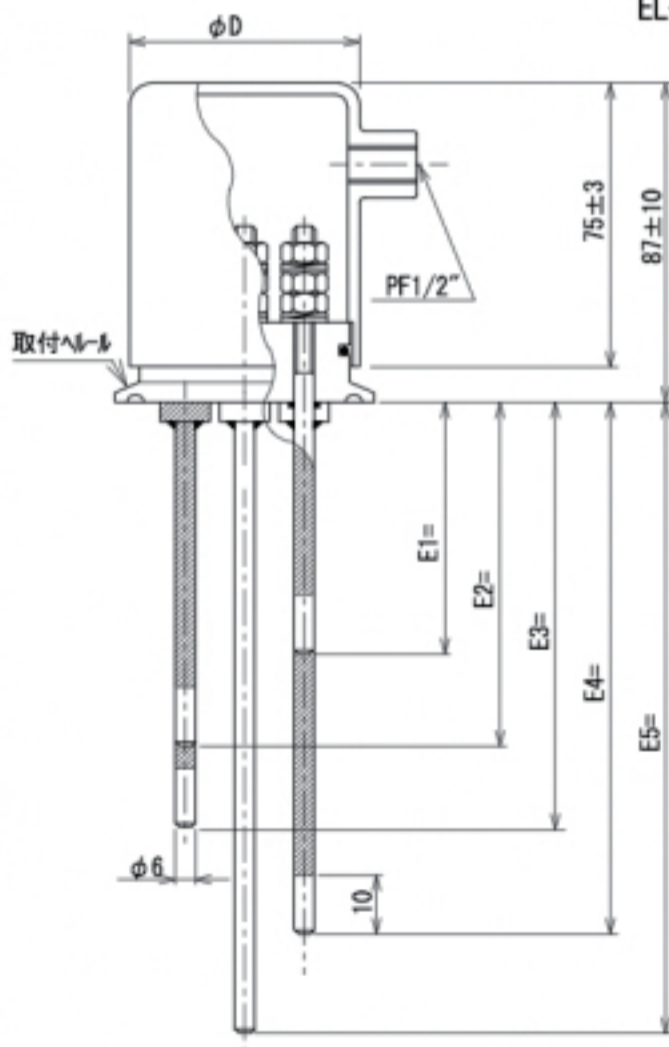

電極式レベルスイッチ (EL型)

EL-B型

EL-S型

取付ヘルド	ケース外径φD
IDF2.0S	60.5
IDF2.5S	76.3