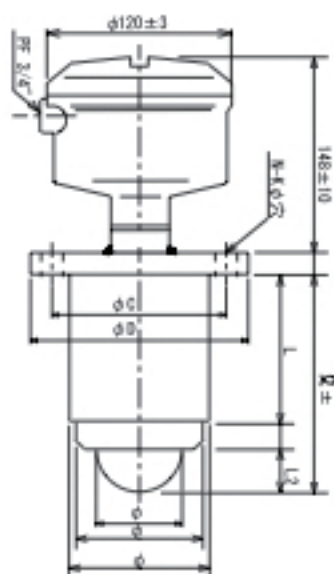

静電容量式レベルスイッチ (QH型、QS型、SH型、共通電極部代表形状例)

標準型

耐熱型

パイプ型

フラット型

ワイヤー型