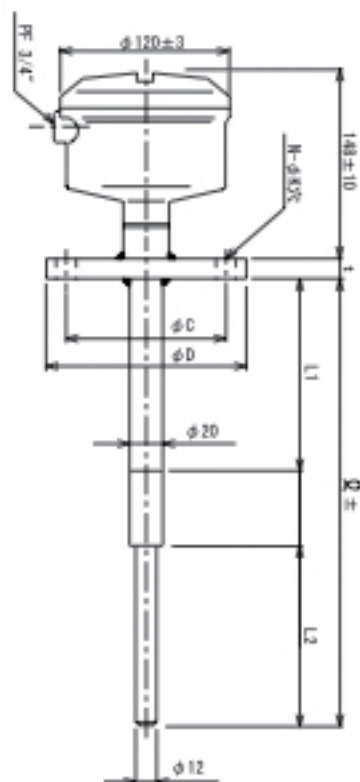

静電容量式レベルスイッチ (QH型、QS型、SH型、共通電極部代表形状例)

標準型

耐熱型

パイプ型

フラット型

ワイヤー型