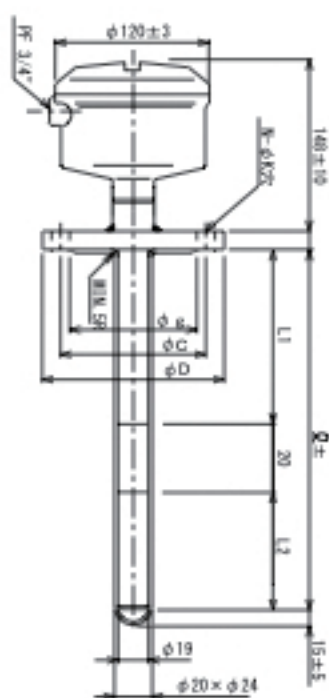

静電容量式レベルスイッチ (QH型、QS型、SH型、共通電極部代表形状例)

標準型

耐熱型

パイプ型

フラット型

ワイヤー型