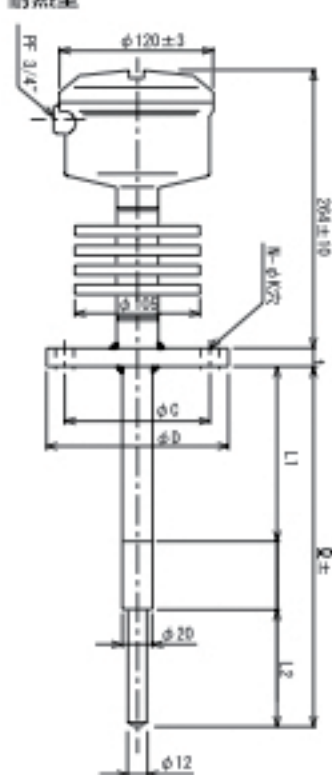

静電容量式レベルスイッチ (QH型、QS型、SH型、共通電極部代表形状例)

標準型

耐熱型

パイプ型

フラット型

ワイヤー型