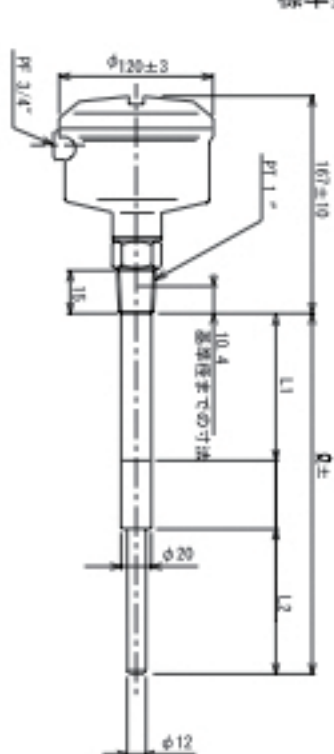

静電容量式レベルスイッチ (QH型、QS型、SH型、共通電極部代表形状例)

標準型

耐熱型

パイプ型

フラット型

ワイヤー型