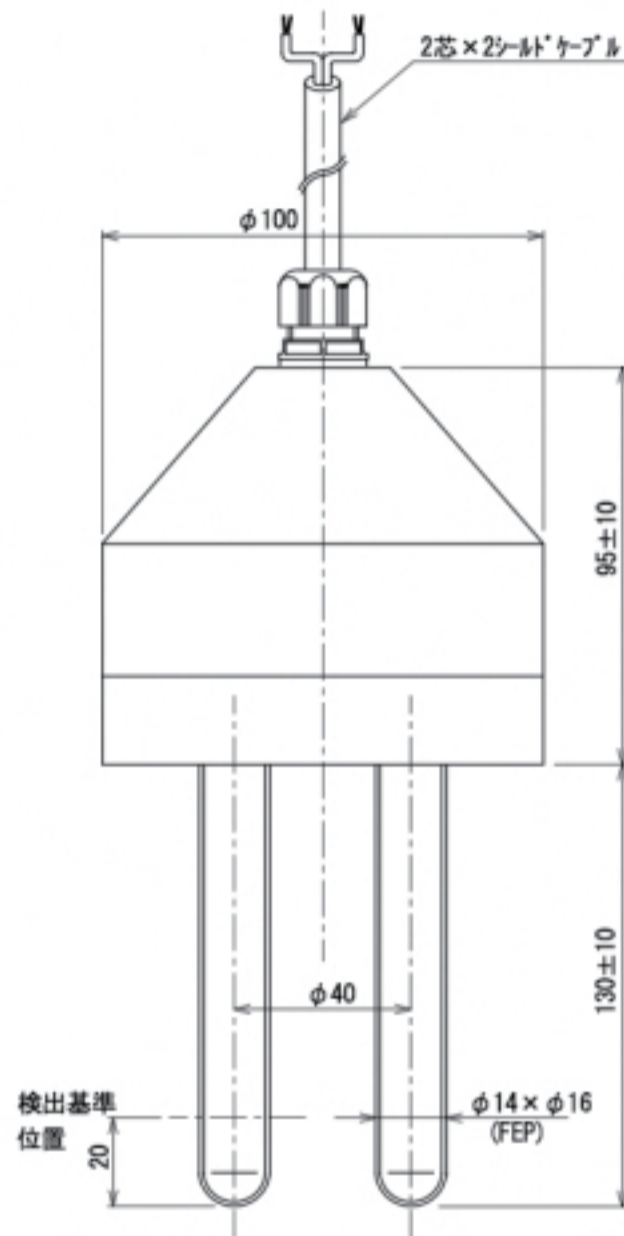

## 光式レベルスイッチ (OPT型)

## OPT型用電源部/PS-15型