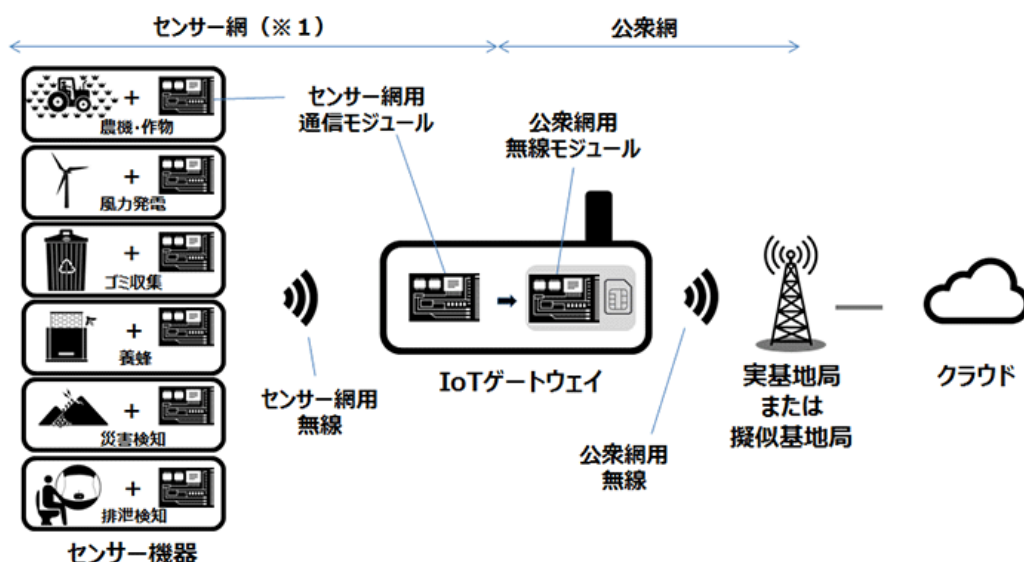

#### 4. 実証実験内容

---

- ・ 最適なLPWA通信環境の構築支援
- ・ 取得したデータをLPWAで収集／可視化するサービスの有用性の検証

## 6. 実証環境イメージ